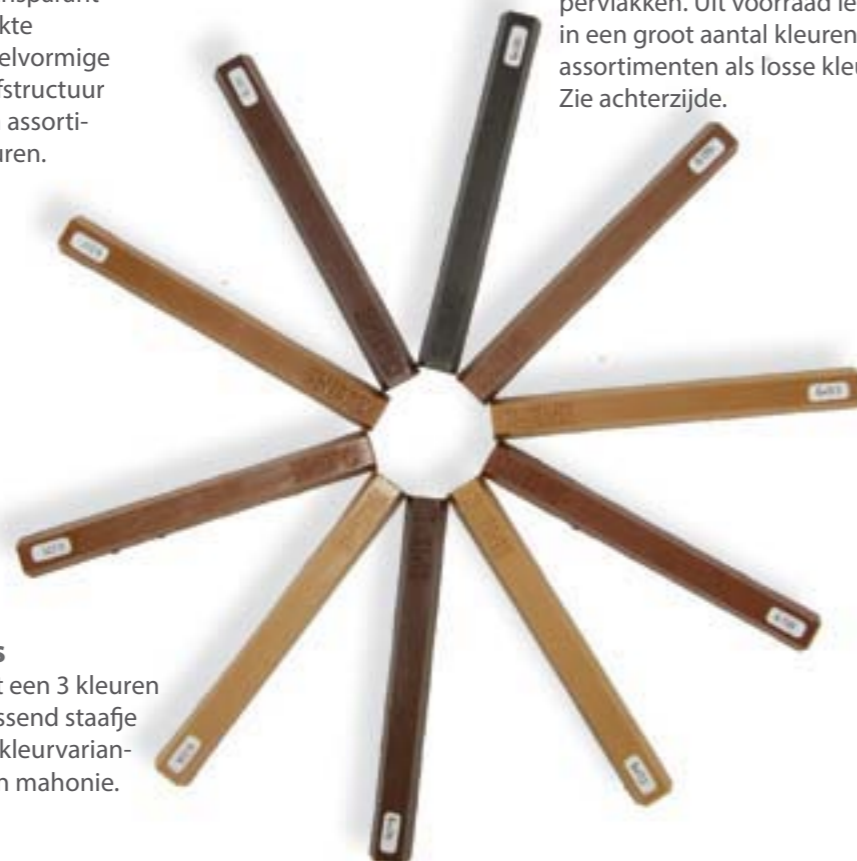

Dekkende lakstiften voor **snel en eenvoudig** bijwerken van beschadigingen op gelakte oppervlakken. Verkrijgbaar in diverse standaardkleuren en op aanvraag in iedere gewenste kleur.

Schellakstaven
Zeer hard en duurzaam vulmiddel om kleine beschadigingen vrijwel onzichtbaar weg te werken. Door de schellak te smelten met een bout of brander is deze in een scheur of beschadiging te vloeien. Leverbaar als assortiment met diverse kleuren.

Flexpennen voor **zeer nauwkeurig** bijwerken van beschadigingen op transparant gebeitste, geoliede of gelakte oppervlakken. Door penseelvormige punt zeer geschikt om nerfstructuur te tekenen. Zowel los als in assortiment leverbaar in vele kleuren. Zie achterzijde.